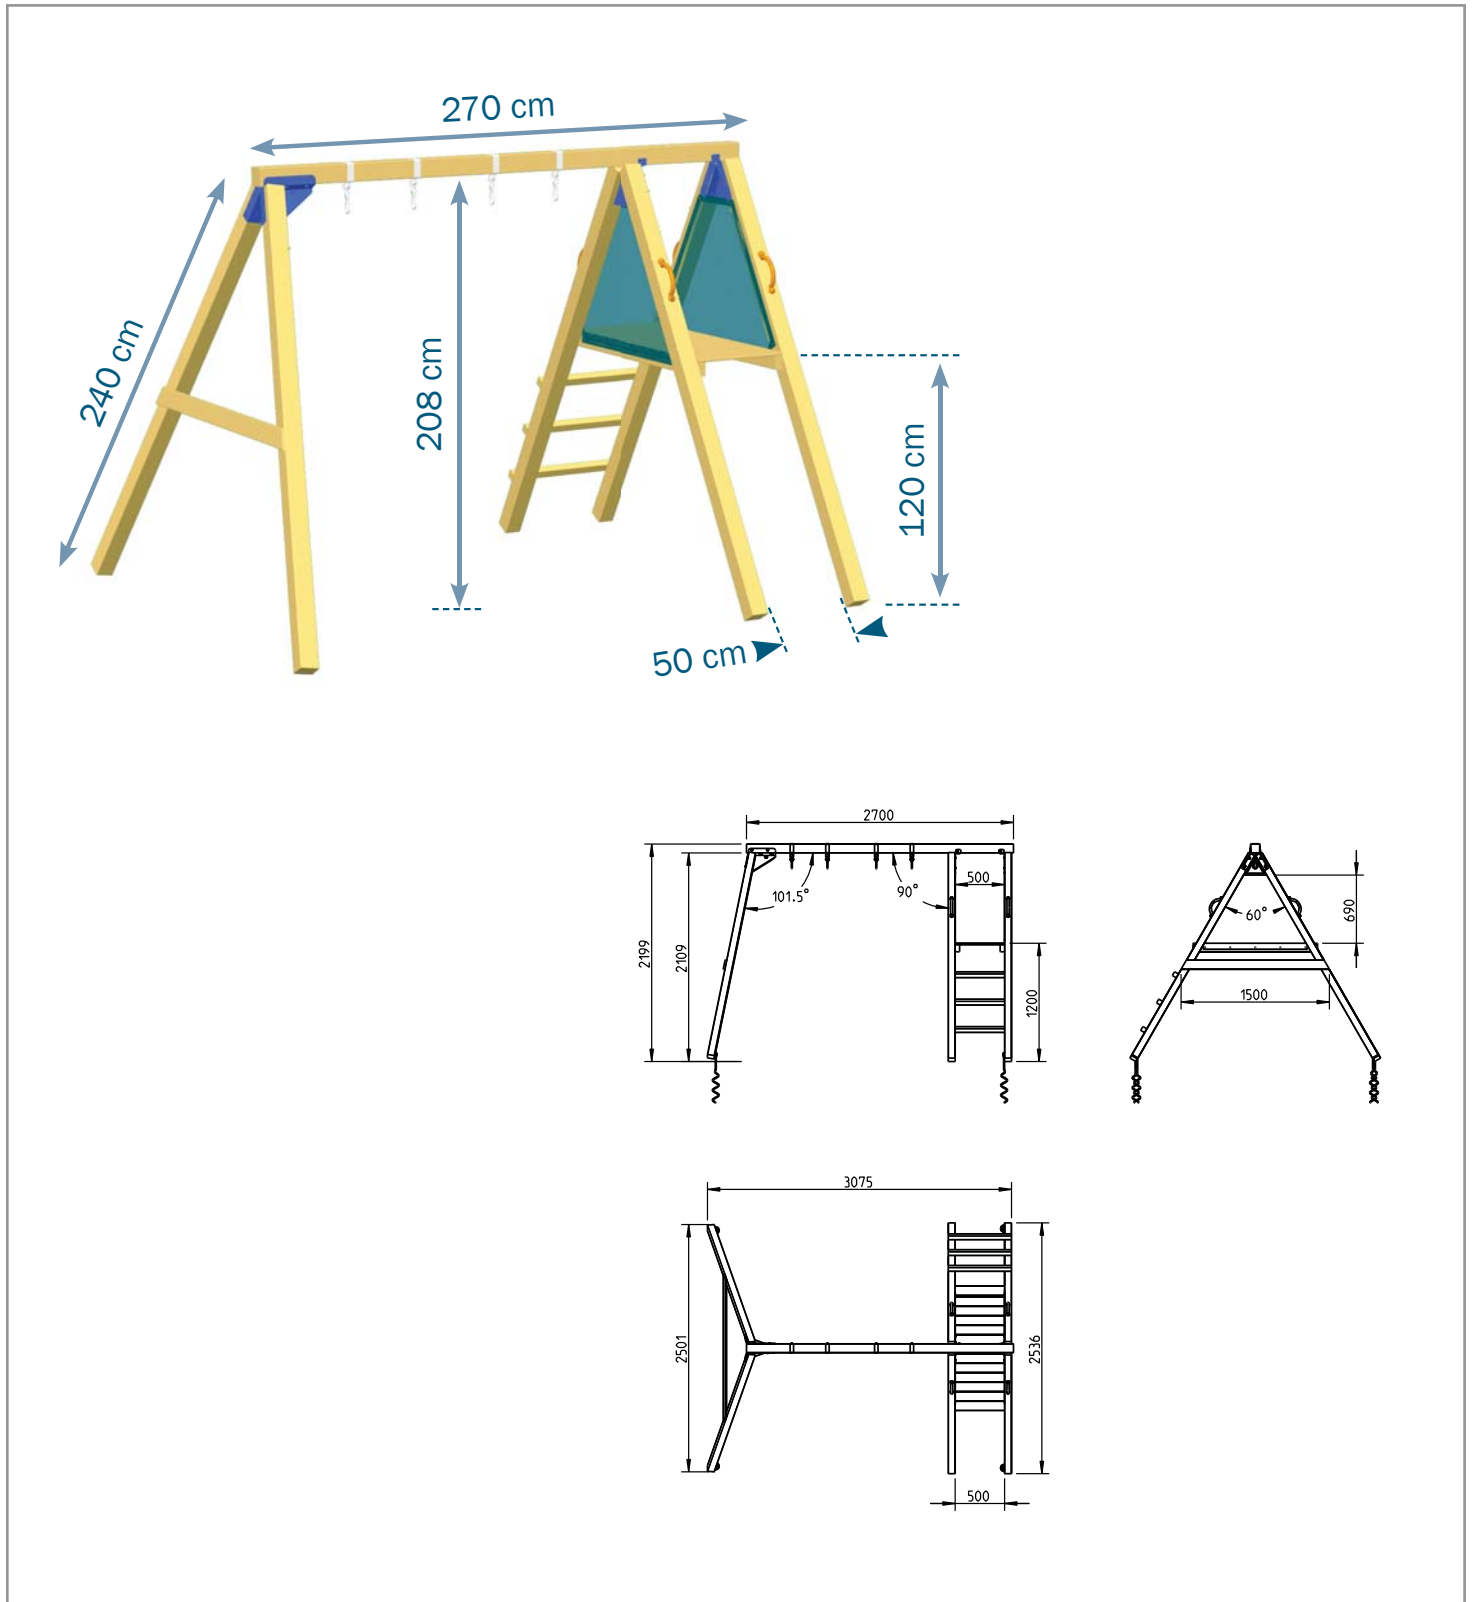

blue rabbit

Deckswing

008.002.002.001

© 2014

Blue Rabbit 2.0 - Hemelrijken 8 - B-2890 St-Amands - Belgium.
Copyrighted material - Do not reproduce under penalty of law.

53 x 29 x 19 cm

12,95 kg

42

120 x 80 x 148 cm

569 kg

1x **A** min 88 mm | max 90 mm  270 cm

min 88 mm
max 90 mm

6x **B** min 68 mm | max 90 mm  240 cm

min 68 mm
max 90 mm

2x **C** min 68 mm | max 90 mm  126 cm

min 32 mm
max 50 mm

3x **D** min 44 mm | max 45 mm  min 63 / max 68 cm

min 44 mm
max 45 mm

1x **E** min 95 mm | max 145 mm  150 cm

min 15 mm | max 22 mm

60° 60°

9x*/14x** **L** ** min 95 mm | * max 145 mm  50 cm

min 15 mm | max 22 mm