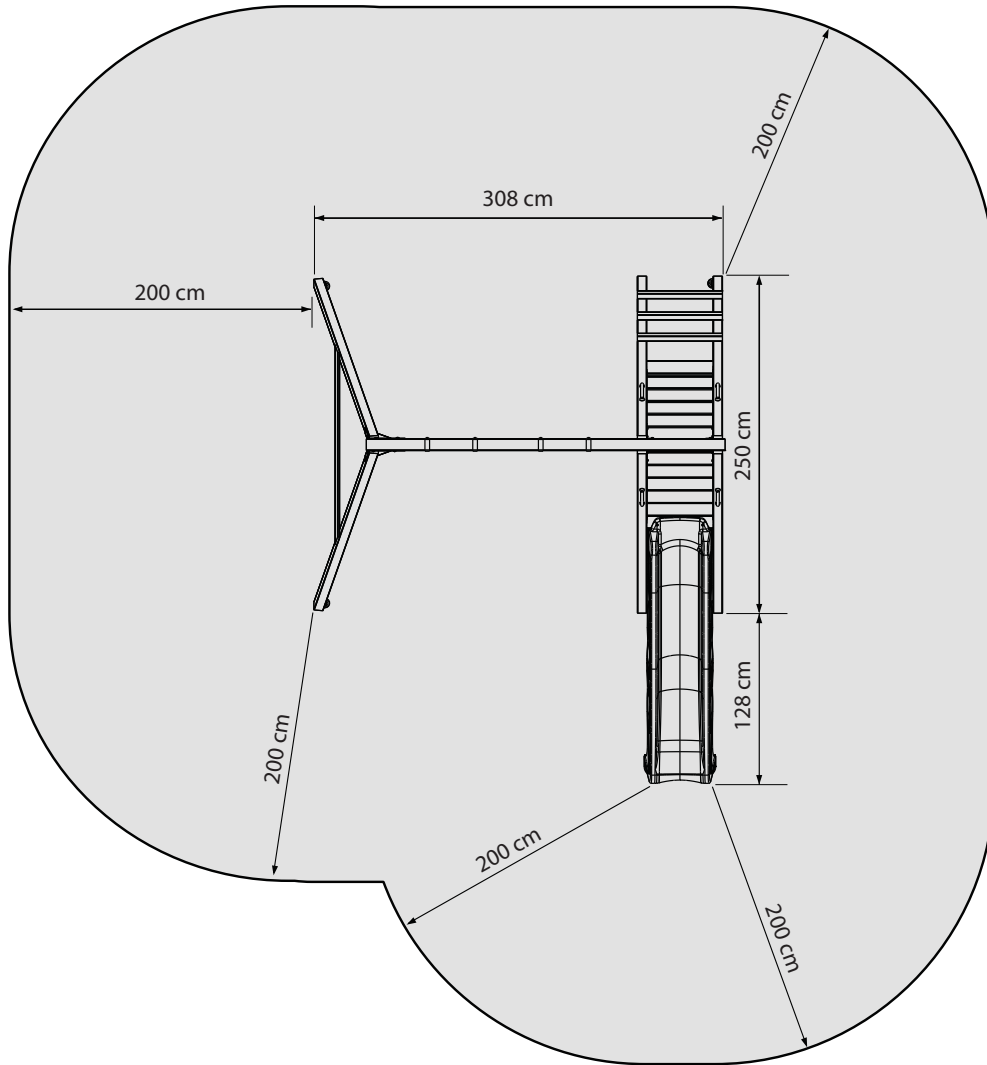

blue rabbit

Deckswing

008.002.002.001

© 2014

Blue Rabbit 2.0 - Hemelrijken 8 - B-2890 St-Amands - Belgium.
Copyrighted material - Do not reproduce under penalty of law.

53 x 29 x 19 cm

12,95 kg

42

120 x 80 x 148 cm

569 kg

1x **A** min 88 mm | max 90 mm  270 cm

min 88 mm
max 90 mm

6x **B** min 68 mm | max 90 mm  240 cm

min 68 mm
max 90 mm

2x **C** min 68 mm | max 90 mm  126 cm

min 32 mm
max 50 mm

3x **D** min 44 mm | max 45 mm  min 63 / max 68 cm

min 44 mm
max 45 mm

1x **E** min 95 mm | max 145 mm  150 cm

min 15 mm | max 22 mm

60° 60°

9x*/14x** **L** ** min 95 mm | * max 145 mm  50 cm

min 15 mm | max 22 mm