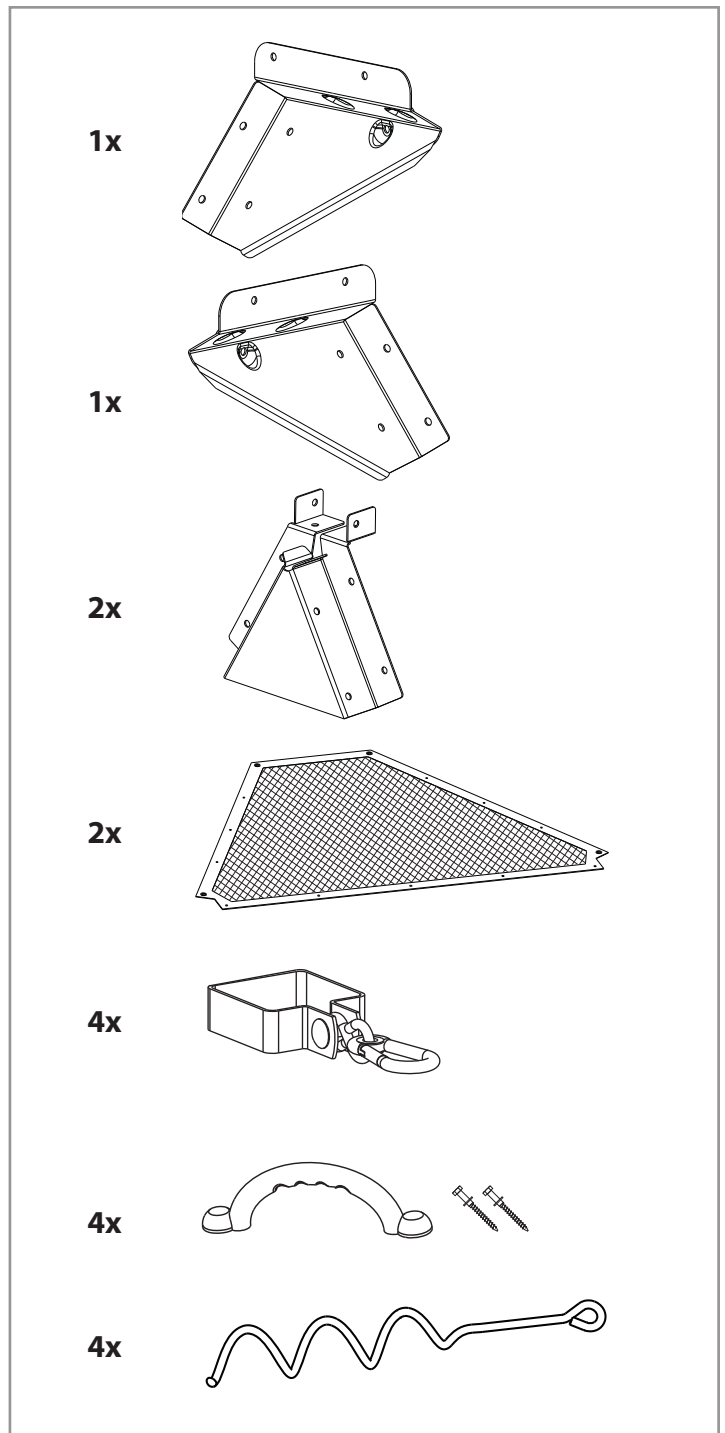

blue rabbit

Deckswing

008.002.002.001

© 2014

Blue Rabbit 2.0 - Hemelrijken 8 - B-2890 St-Amands - Belgium.
Copyrighted material - Do not reproduce under penalty of law.

53 x 29 x 19 cm

12,95 kg

42

120 x 80 x 148 cm

569 kg

1x **A** min 88 mm | max 90 mm  270 cm

min 88 mm
max 90 mm

6x **B** min 68 mm | max 90 mm  240 cm

min 68 mm
max 90 mm

2x **C** min 68 mm | max 90 mm  126 cm

min 32 mm
max 50 mm

3x **D** min 44 mm | max 45 mm  min 63 / max 68 cm

min 44 mm
max 45 mm

1x **E** min 95 mm | max 145 mm  150 cm

min 15 mm | max 22 mm

60° 60°

9x*/14x** **L** ** min 95 mm | * max 145 mm  50 cm

min 15 mm | max 22 mm