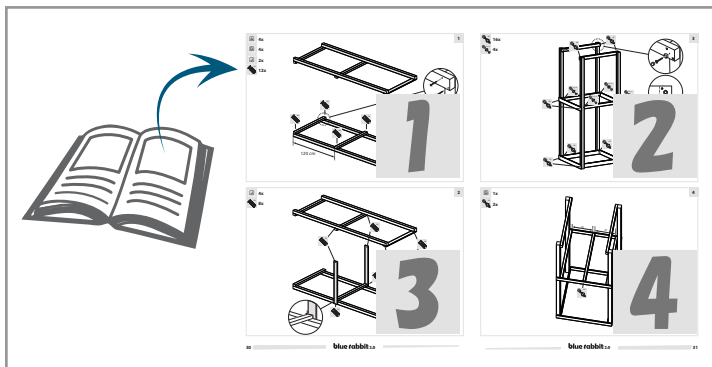

blue rabbit

Deckswing

008.002.002.001

© 2014

Blue Rabbit 2.0 - Hemelrijken 8 - B-2890 St-Amands - Belgium.
Copyrighted material - Do not reproduce under penalty of law.

53 x 29 x 19 cm

12,95 kg

42

120 x 80 x 148 cm

569 kg

1x **A** min 88 mm | max 90 mm  270 cm

min 88 mm
max 90 mm

6x **B** min 68 mm | max 90 mm  240 cm

min 68 mm
max 90 mm

2x **C** min 68 mm | max 90 mm  126 cm

min 32 mm
max 50 mm

3x **D** min 44 mm | max 45 mm  min 63 / max 68 cm

min 44 mm
max 45 mm

1x **E** min 95 mm | max 145 mm  150 cm

min 15 mm | max 22 mm

60° 60°

9x*/14x** **L** ** min 95 mm | * max 145 mm  50 cm

min 15 mm | max 22 mm