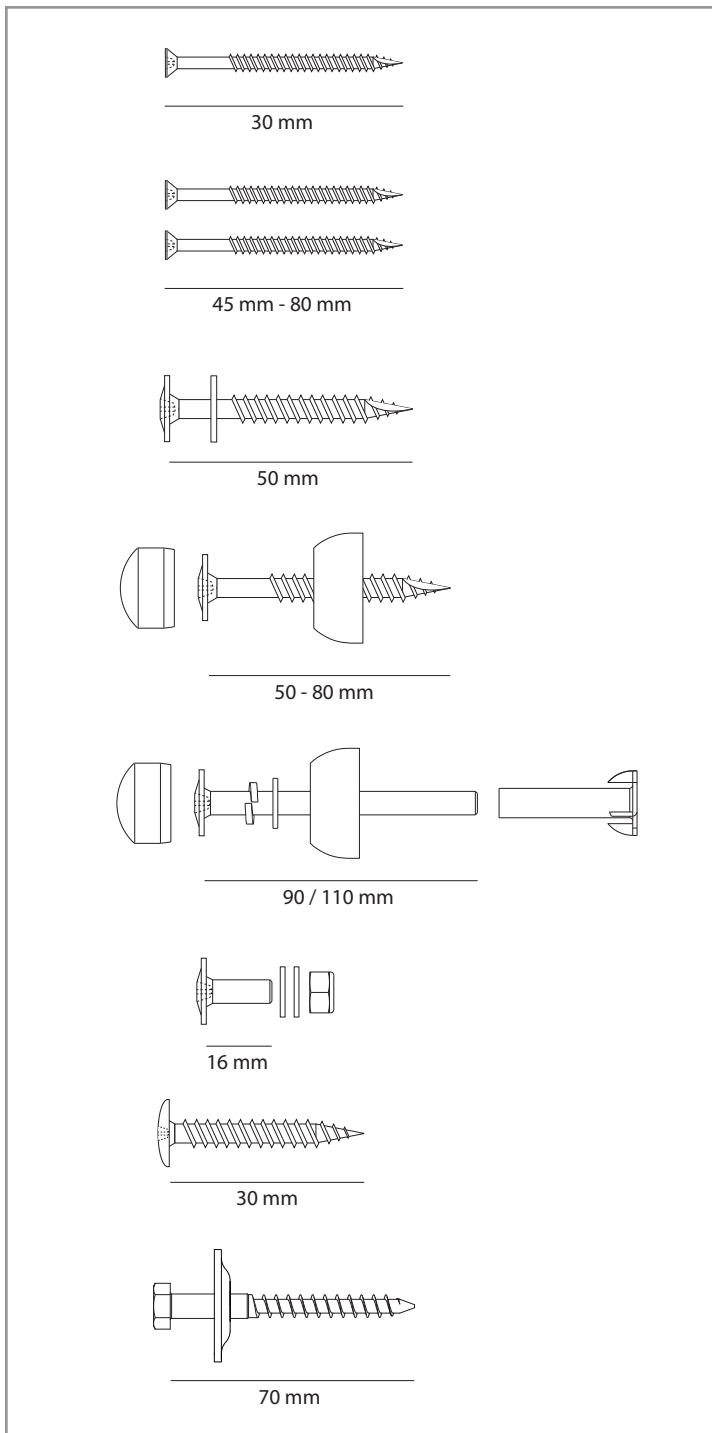

blue rabbit

Deckswing

008.002.002.001

© 2014

Blue Rabbit 2.0 - Hemelrijken 8 - B-2890 St-Amands - Belgium.
Copyrighted material - Do not reproduce under penalty of law.

53 x 29 x 19 cm

12,95 kg

42

120 x 80 x 148 cm

569 kg

1x **A** min 88 mm | max 90 mm  270 cm

min 88 mm
max 90 mm

6x **B** min 68 mm | max 90 mm  240 cm

min 68 mm
max 90 mm

2x **C** min 68 mm | max 90 mm  126 cm

min 32 mm
max 50 mm

3x **D** min 44 mm | max 45 mm  min 63 / max 68 cm

min 44 mm
max 45 mm

1x **E** min 95 mm | max 145 mm  150 cm

min 15 mm | max 22 mm

60° 60°

9x*/14x** **L** ** min 95 mm | * max 145 mm  50 cm

min 15 mm | max 22 mm